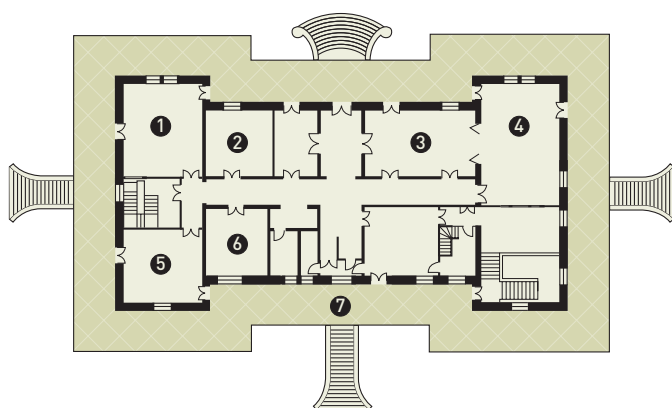

pisso 0

- 1 - Salão Camarinha
- 2 - Galeria Camarinha
- 3 - Área Reservada

pisso 1

- 1 - Salão Romântico
- 2 - Salão Oriental
- 3 - Salão Victoriano
- 4 - Salão Nobre
- 5 - Salão de Jogos
- 6 - WC
- 7 - Alpendre

DESCRIÇÃO DAS CAPACIDADES DOS ESPAÇOS DA QUINTA DA CAMARINHA

NOME DO ESPAÇO	TIPOS DE DISPOSIÇÃO						
	Área	Plateia	Em U	Cocktail	Jantar sentado	Buffet sentado	Buffet volante
Salão Nobre	55 m ²	60 pax	20 pax	90 pax	50 pax	40 pax	80 pax
Salão Victoriano	43 m ²	50 pax	24 pax	75 pax	40 pax	30 pax	60 pax
Salão Nobre e Victoriano	98 m ²	80 pax		165 pax	90 pax	60 pax	140 pax
Salão Oriental	26 m ²		9 pax		16 pax		
Salão Romântico	42 m ²	30 pax	21 pax	60 pax	40		40 pax
Salão de Jogos	33 m ²	30 pax	12 pax	45 pax	20		30 pax
Alpendre	370 m ²			600 pax	200 pax	200 pax	500 pax
Salão Camarinha	390 m ²			500 pax	270 pax	200 pax	400 pax
Galeria Camarinha	190 m ²			250 pax	80 pax		