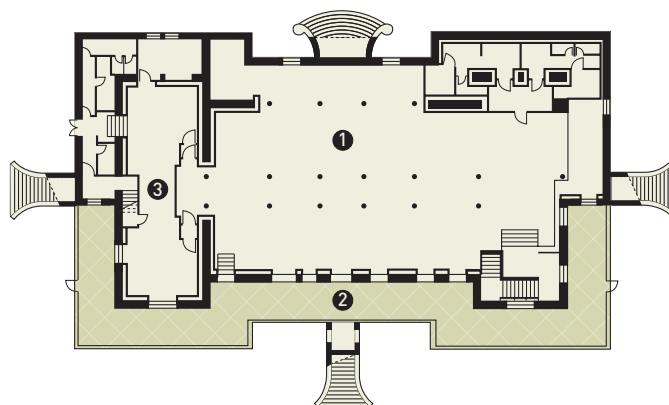

pisso 0

- 1 - Salão Camarinha
- 2 - Galeria Camarinha
- 3 - Área Reservada

pisso 1

- 1 - Salão Romântico
- 2 - Salão Oriental
- 3 - Salão Victoriano
- 4 - Salão Nobre
- 5 - Salão de Jogos
- 6 - WC
- 7 - Alpendre

DESCRIÇÃO DAS CAPACIDADES DOS ESPAÇOS DA QUINTA DA CAMARINHA

NOME DO ESPAÇO	TIPOS DE DISPOSIÇÃO						
	Área	Plateia	Em U	Cocktail	Jantar sentado	Buffet sentado	Buffet volante
Salão Nobre	55 m ²	60 pax	20 pax	90 pax	50 pax	40 pax	80 pax
Salão Victoriano	43 m ²	50 pax	24 pax	75 pax	40 pax	30 pax	60 pax
Salão Nobre e Victoriano	98 m ²	80 pax		165 pax	90 pax	60 pax	140 pax
Salão Oriental	26 m ²		9 pax		16 pax		
Salão Romântico	42 m ²	30 pax	21 pax	60 pax	40		40 pax
Salão de Jogos	33 m ²	30 pax	12 pax	45 pax	20		30 pax
Alpendre	370 m ²			600 pax	200 pax	200 pax	500 pax
Salão Camarinha	390 m ²			500 pax	270 pax	200 pax	400 pax
Galeria Camarinha	190 m ²			250 pax	80 pax		